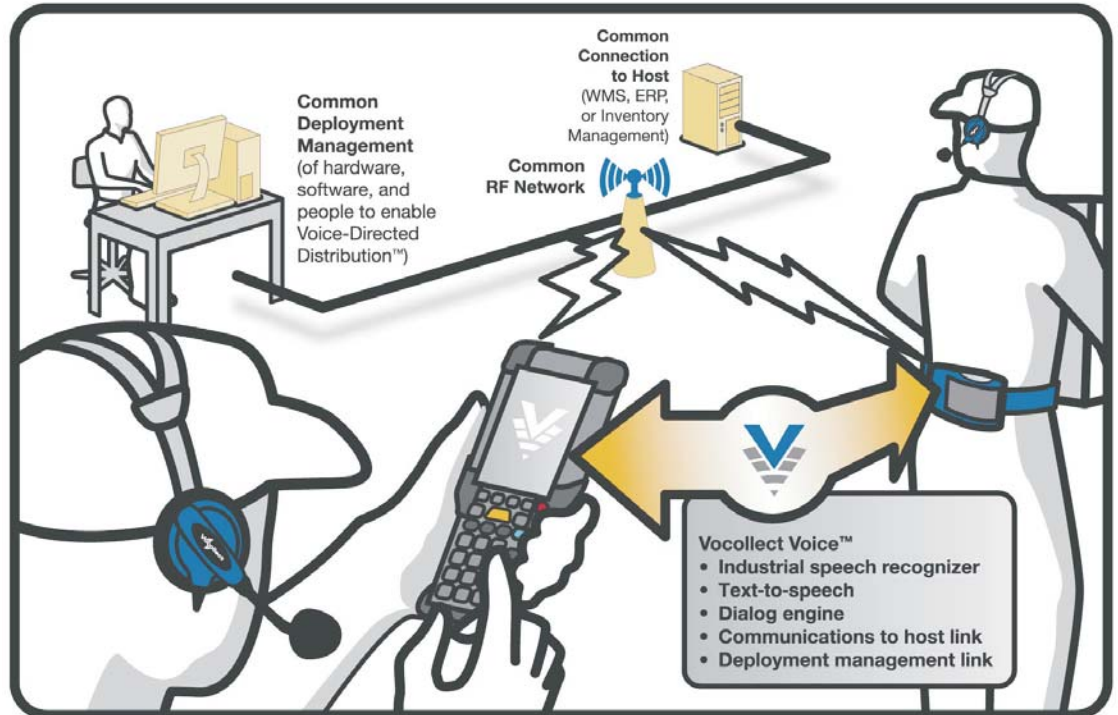

COME FUNZIONA

BENEFICI

La voce riduce il costo del lavoro:

- Incrementi di produttività del 25-30%
- Precisione sino al 99,99%
- Riduzione del 60-85% degli errori
- Tempi di formazione del personale dimezzati
- Soppressione degli errori nel data entry
- Eliminazione della stampa, dell'organizzazione e della distribuzione delle liste

La voce riduce le spese:

- Soppressione della carta e dello stock di etichette, dei consumabili per le stampanti e relativa manutenzione

Ulteriori benefici:

- Inventario visibile
- Magazzino più pulito e più sicuro per gli addetti
- Produttività degli operatori fin dal primo giorno di lavoro
- Lavoratori più attenti